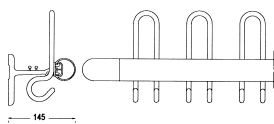

11.350.05  
crochet: acier Ø 10 mm,  
avec finition synthétique noir (rilsanisation)

11.350.15  
crochet: acier Ø 10 mm,  
avec finition synthétique noir (rilsanisation)

11.350.25  
crochet: acier Ø 10 mm,  
avec finition synthétique noir (rilsanisation)

11.350.02  
crochet: acier Ø 8 mm,  
avec finition synthétique noir (rilsanisation)

11.350.12  
crochet: acier Ø 8 mm,  
avec finition synthétique noir (rilsanisation)

11.350.22  
crochet: acier Ø 8 mm,  
avec finition synthétique noir (rilsanisation)

En version standard le portemanteaux est livré avec des extrémités courbées.

### Dimensions

Portemanteaux muraux livrables en toutes longueurs jusqu'à 4.000 mm