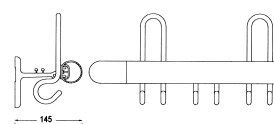

11.350.05  
crochet: acier Ø 10 mm,  
avec finition synthétique noir (rilsanisation)

11.350.15  
crochet: acier Ø 10 mm,  
avec finition synthétique noir (rilsanisation)

11.350.25  
crochet: acier Ø 10 mm,  
avec finition synthétique noir (rilsanisation)

11.350.02  
crochet: acier Ø 8 mm,  
avec finition synthétique noir (rilsanisation)

11.350.12  
crochet: acier Ø 8 mm,  
avec finition synthétique noir (rilsanisation)

11.350.22  
crochet: acier Ø 8 mm,  
avec finition synthétique noir (rilsanisation)

En version standard le portemanteaux est livré avec des extrémités courbées.

### Dimensions

Portemanteaux muraux livrables en toutes longueurs jusqu'à 4.000 mm